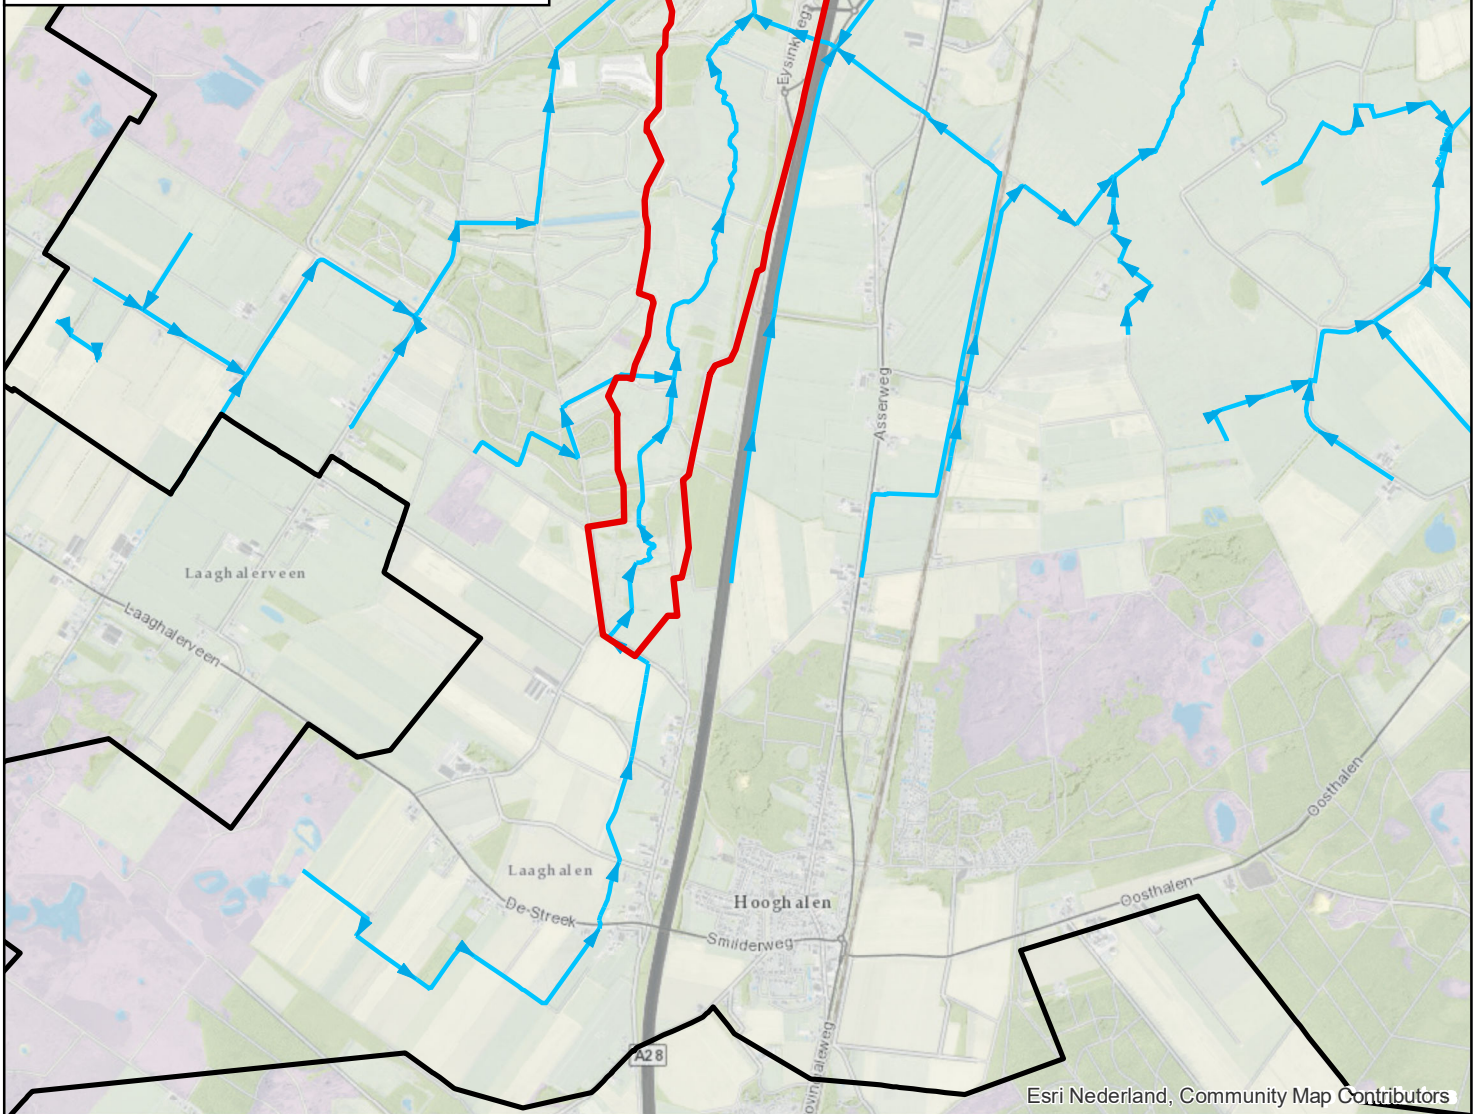

Legenda

- Plangebied Beekherstel Witterdiep
- Waterschapsgrens
- Hoofdwatergangen

Esri Nederland, Community Map Contributors

Aquapark 5
9641 PJ VEENDAM
tel: (0598)-693800
fax: (0598)-693893
waterschap@hunzeenaas.nl

Beekherstel Witterdiep Plangebied

0 0 100200 4600 600 8001.00000 1.200
Meters

Schaal: 1:33.568

Topografische ondergrond: ©Topografische Dienst Kadaster

Datum: 28-06-19

Formaat: ...

Get: ...